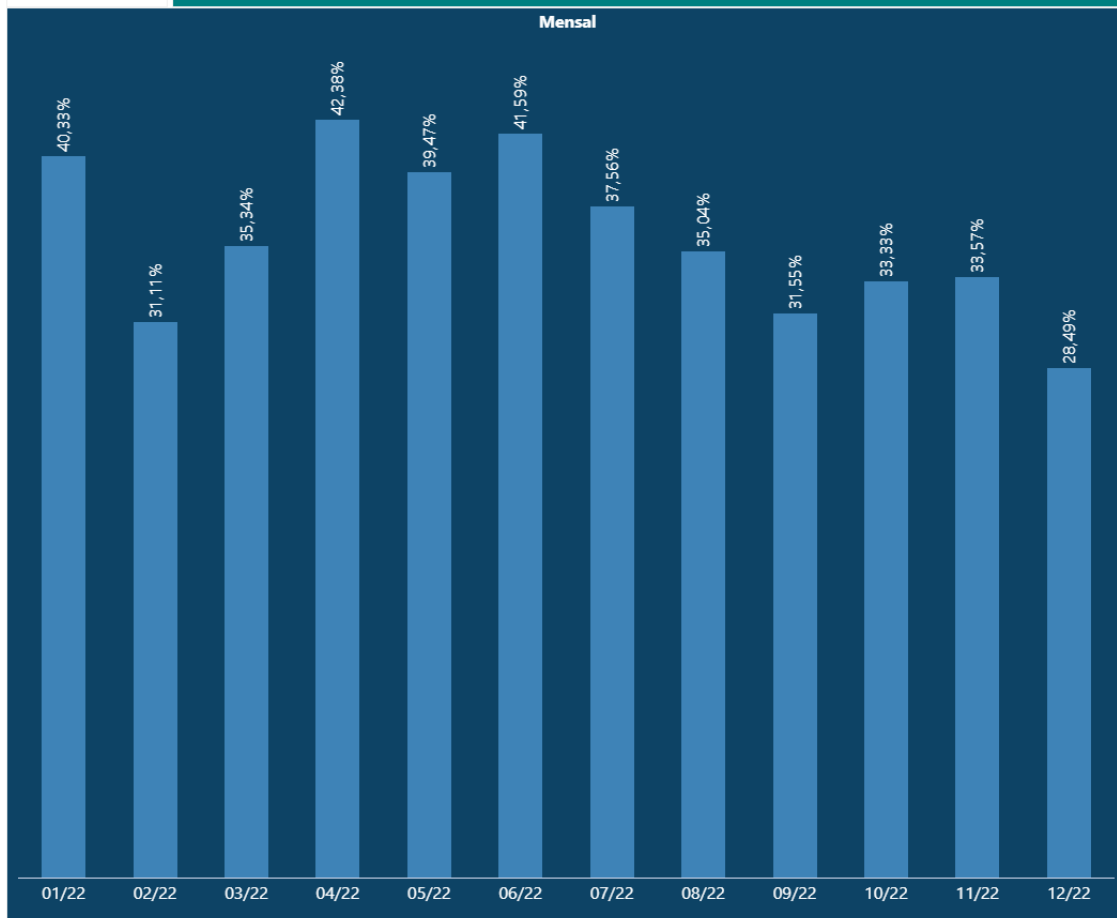

## TAXA OCUPAÇÃO

Período  
01/01/2022 - 31/12/2022

\*Os indicadores serão atualizados trimestralmente, podendo sofrer alterações.